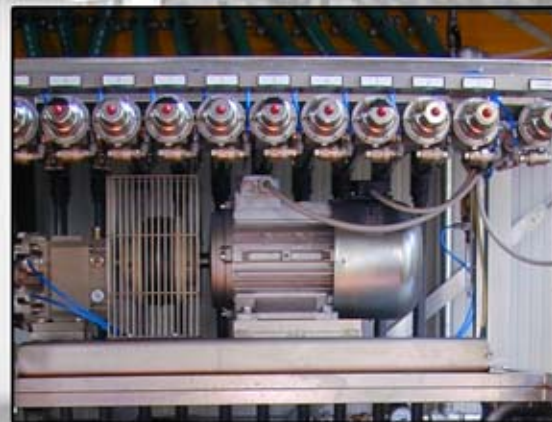

carico prodotto
 products loading

prelievo manuale
 manual take-off

3 in ONE

Carico prodotti
 Products loading

Prelievo manuale
 Manual take-off

Invio automatico
 Automatic transfer

**Pc+Plc di gestione interfacciabili
 a sistemi informatici esterni.**
 Pc+Plc to interface with external
 systems.